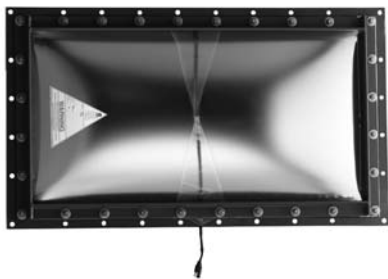

Continental Disc Corporation® I nostri prodotti in breve

1-1100/AG/FR

I PANNELLI DI SCARICO forniscono uno sfogo istantaneo alle sovrappressioni in modo da ridurre al minimo i danni strutturali o meccanici che possono essere causati dall'espansione dei gas in seguito a una deflagrazione di polvere, gas o nebbie. Questi pannelli sono disponibili in un'ampia varietà di stili, configurazioni e materiali.

I gruppi **TITE-SEAL** e **TIPO A VITE** sono unità di dischi di rottura e supporti completi, specificatamente progettati per l'uso in "mini sistemi" pressurizzati. Queste unità forniscono sfogo sicuro ed istantaneo dalle sovrappressioni.

Il tipo **TITE-SEAL** è monouso. Il **TIPO A VITE** è riutilizzabile. Ogni tipo è disponibile con una varietà di dischi di rottura tra cui i tipi a tensione e ad azione inversa.

Il **disco di rottura ICON** è un disco con rigatura a croce, che non si frammenta, progettato specificatamente per la protezione di contenitori cisterna multimodali. È disponibile in modelli da 65 mm e 80 mm ed è conforme alle norme IMO, RID, DOT e ISO.

Il **disco di rottura TANKSERT**, progettato per vagoni cisterna ferroviari, è disponibile per un'ampia gamma di pressioni di scoppio standard ed è conforme ai regolamenti ICC.

Per ulteriori informazioni, spuntare le categorie di prodotto appropriate ed indicare il proprio indirizzo. Grazie.